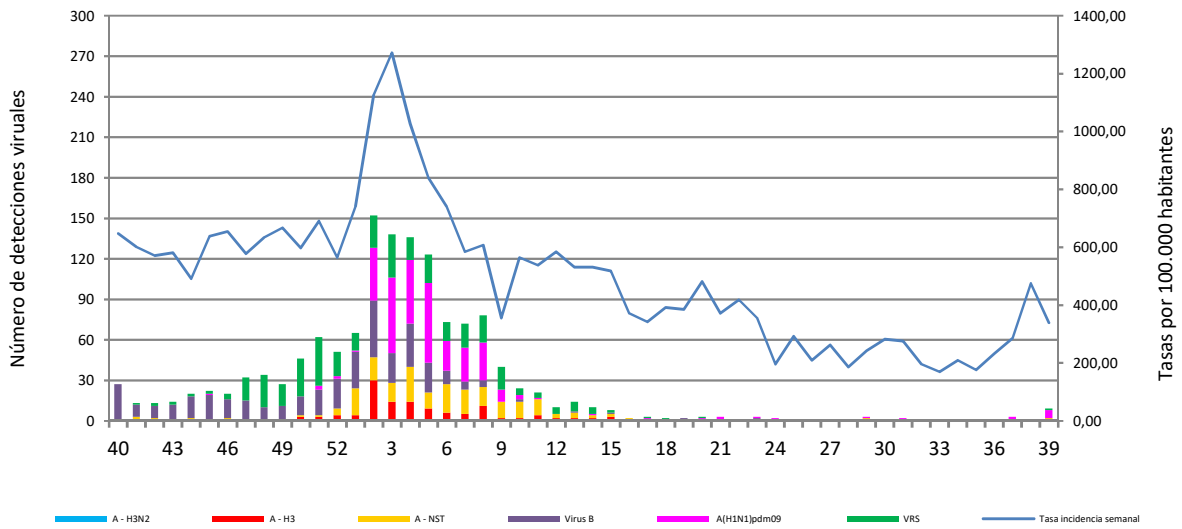

Número de casos sindrómicos notificados en la semana	102
Tasa de incidencia semanal (por cien mil habitantes)	338,85

Tasas de incidencia semanal IRAs.  
Detecciones (Centinela y No Centinela ) Gripe y Virus Respiratorio Sincitial.  
Vigilancia Centinela La Rioja 2024-2025

Tasas de incidencia semanal IRAs por grupo de edad.  
Vigilancia Centinela La Rioja 2024- 2025

### Tasas de detección Gripe, SARS-Cov-2 y Virus Respiratorio Sincitial en AP Vigilancia Centinela La Rioja 2025

Número de casos IRAG notificados en la semana	35
Población semanal cubierta	247481
Tasa de incidencia semanal (por cien mil habitantes)	14,14