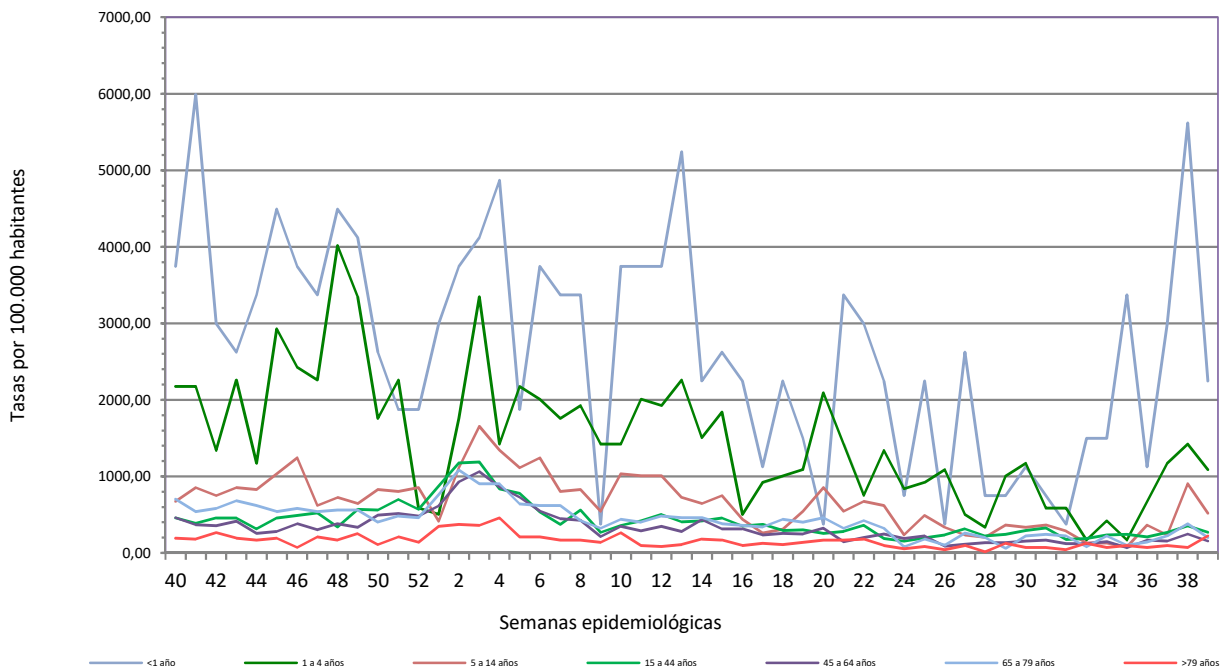

Número de casos sindrómicos notificados en la semana	102
Tasa de incidencia semanal (por cien mil habitantes)	338,85

Tasas de incidencia semanal IRAs.  
Detecciones (Centinela y No Centinela ) Gripe y Virus Respiratorio Sincitial.  
Vigilancia Centinela La Rioja 2024-2025

Tasas de incidencia semanal IRAs por grupo de edad.  
Vigilancia Centinela La Rioja 2024- 2025

### Tasas de detección Gripe, SARS-Cov-2 y Virus Respiratorio Sincitial en AP Vigilancia Centinela La Rioja 2025

Número de casos IRAG notificados en la semana	35
Población semanal cubierta	247481
Tasa de incidencia semanal (por cien mil habitantes)	14,14