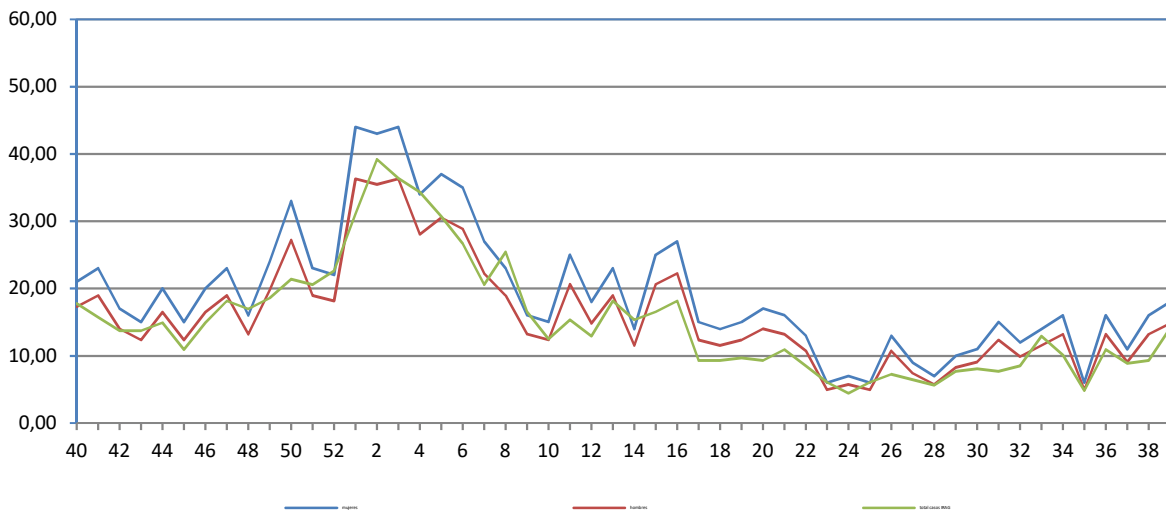

Tasas de incidencia semanal IRAG por grupo de edad.
Vigilancia Centinela La Rioja 2025

Número de casos IRAG notificados en la semana	35
Población semanal cubierta	247481
Tasa de incidencia semanal (por cien mil habitantes)	14,14

Tasas de incidencia semanal IRAG por sexo
Vigilancia Centinela La Rioja 2025