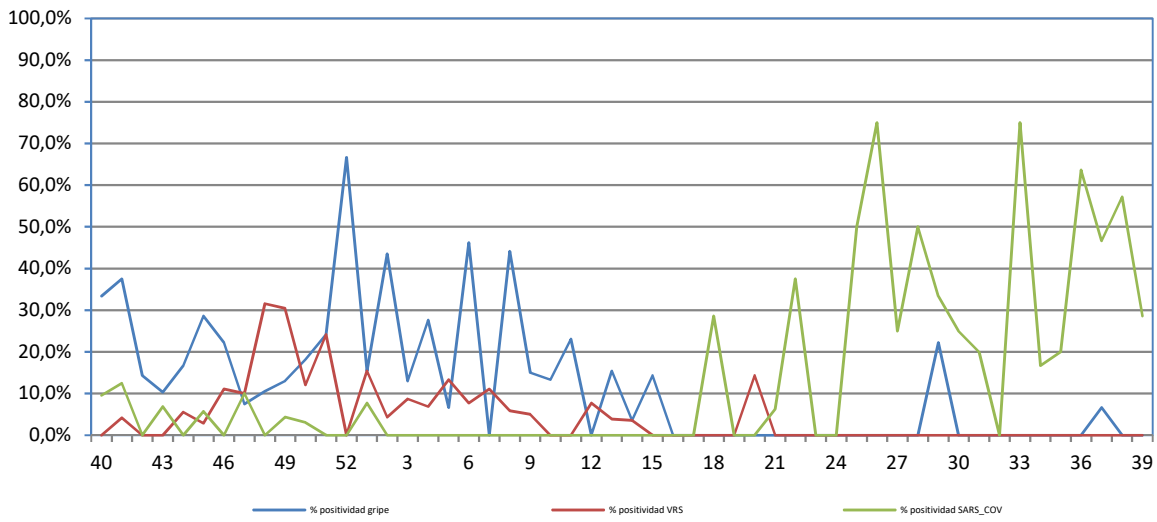

Tasas de detección Gripe, SARS-Cov-2 y Virus Respiratorio Sincitial en AP Vigilancia Centinela La Rioja 2025